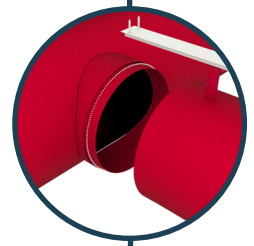

SUSPENSIONS

TYPE 3

Montaggio a filo con profilo singolo a T

- Installazione facile e veloce per controsoffitti regolari
- Facile rimozione per applicazioni con lavaggi frequenti
- Economico
- Distanza minima tra soffitto e condotto

Animation

Drawings

Curve

ALL IN ONE

Riduzione di sezione

Stacchi

T-Rail

Liberatoria