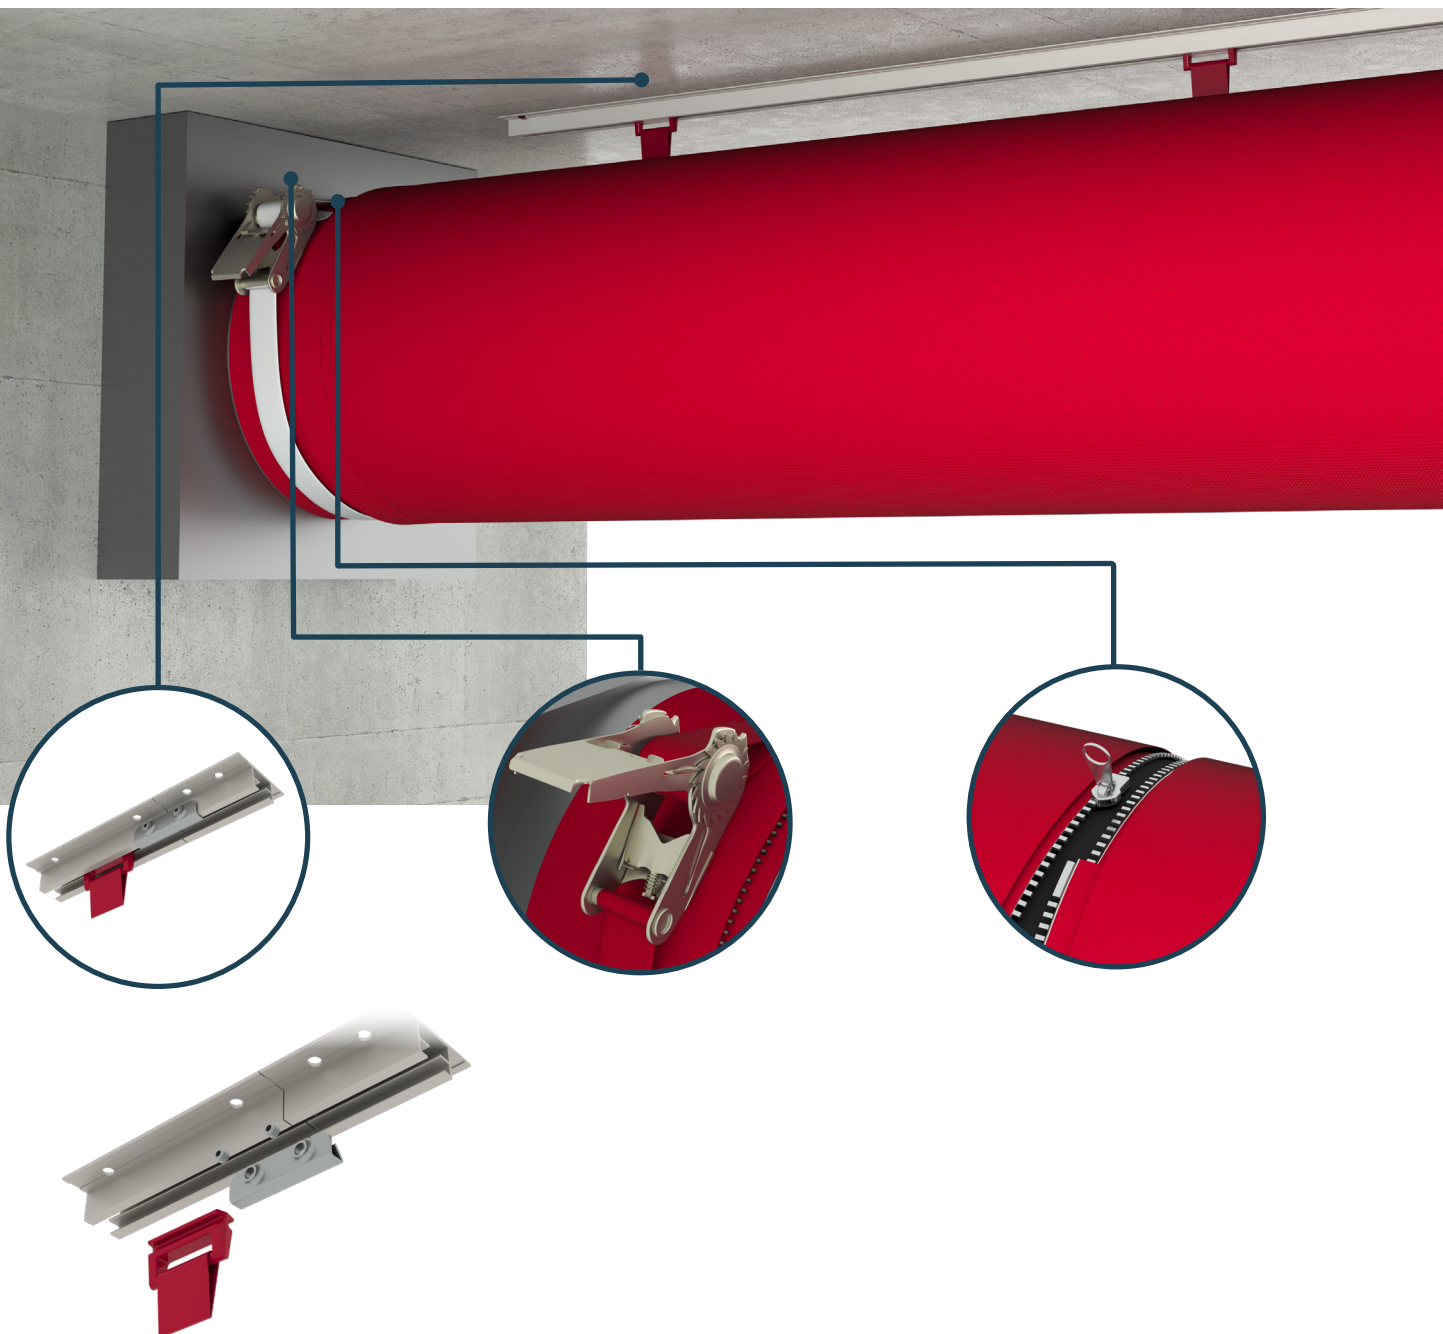

SUSPENSIONS

TYPE 3

Montaggio a filo con profilo singolo a T

- Installazione facile e veloce per controsoffitti regolari
- Facile rimozione per applicazioni con lavaggi frequenti
- Economico
- Distanza minima tra soffitto e condotto

Animation

Drawings

Curve

ALL IN ONE

Riduzione di sezione

Stacchi

T-Rail

Liberatoria