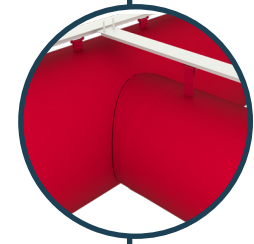

SUSPENSIONS

TYPE 3

Montaggio a filo con profilo singolo a T

- Installazione facile e veloce per controsoffitti regolari
- Facile rimozione per applicazioni con lavaggi frequenti
- Economico
- Distanza minima tra soffitto e condotto

Animation

Drawings

Curve

ALL IN ONE

Riduzione di sezione

Stacchi

T-Rail

Liberatoria