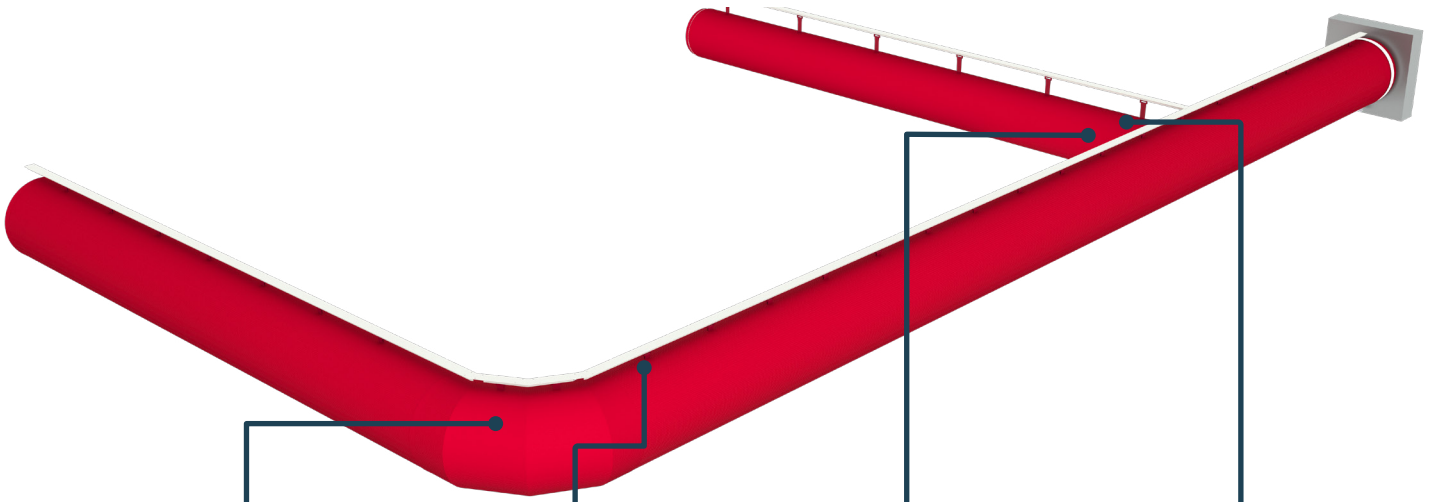

SUSPENSIONS

TYPE 3

Montaggio a filo con profilo singolo a T

- Installazione facile e veloce per controsoffitti regolari
- Facile rimozione per applicazioni con lavaggi frequenti
- Economico
- Distanza minima tra soffitto e condotto

Animation

Drawings

Curve

ALL IN ONE

Riduzione di sezione

Stacchi

T-Rail

Liberatoria